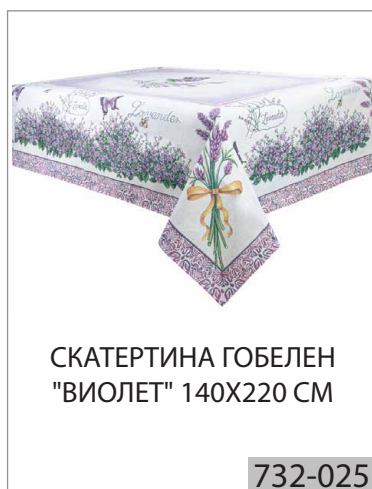

КОЛЕКЦІЯ VIOLET