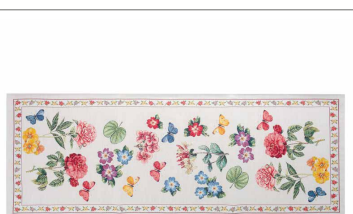

КОЛЕКЦІЯ TURE

716-053

716-054

716-055

716-056

716-057

716-069

716-096

РАНЕР ГОБЕЛЕН "TURE" 47
X 140 CM

716-097