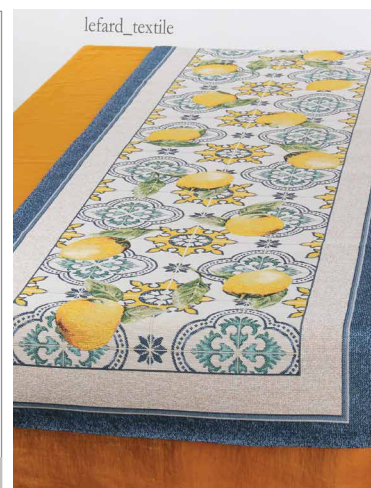

716-138

СЕРВЕТКА ГОБЕЛЕНОВА
"LAGOS LIMA" 35X45 CM.

716-139

СКАТЕРТЬ ГОБЕЛЕНОВА
"LAGOS LIMA" 140X140
CM.

716-140

РАННЕР ГОБЕЛЕНОВИЙ
"LAGOS LIMA" 47X140 CM.

716-141

КОЛЕКЦІЯ VILLAGE